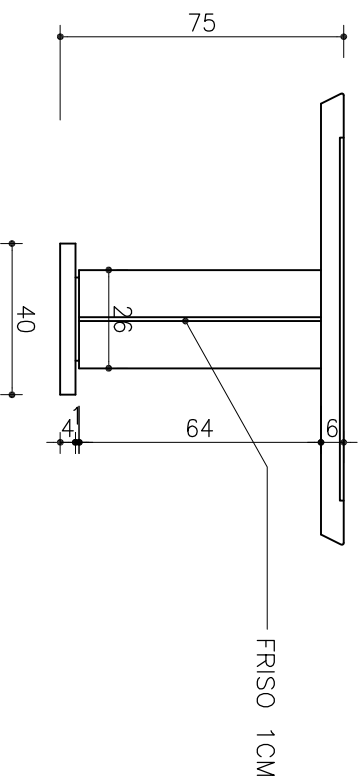

VISTA SUPERIOR

DET. BORDA TAMPO

VISTA FRONTAL

OBS: MÓVEL C/ ACABAMENTO EM LAMINA NATURAL DE MADEIRA CARVALHO CASTANHO.

	<b>DFENG</b> <small>Desenho Técnico</small> <small>Indústria e Comércio de Móveis</small>	TRIBUNAL DE CONTAS DO ESTADO DE GOIÁS GABINETE CONS. KENNEDY TRINDADE MESA DE REUNIÃO	Arq.ª Ana Cristina de Castro Abreu Almeida Inspetora	Eng.ª Leticia Jardim de Paiva Diretora
	ESCALA <b>1:20</b>	JAN 2011 PRODUÇÃO <b>5</b>		