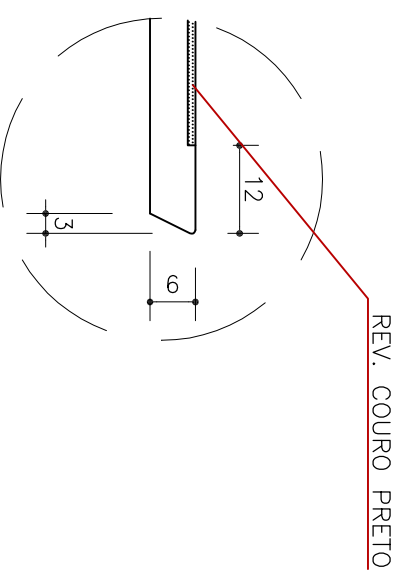

VISTA SUPERIOR

DET. BORDA TAMPO

VISTA FRONTAL

OBS: MÓVEL C/ ACABAMENTO EM LAMINA NATURAL DE MADEIRA CARVALHO CASTANHO.

	<b>DFENG</b> <small>Desenho Técnico</small> <small>Indústria e Comércio de Móveis</small>	TRIBUNAL DE CONTAS DO ESTADO DE GOIÁS GABINETE CONS. KENNEDY TRINDADE MESA DE REUNIÃO	Arq.ª Ana Cristina de Castro Abreu Almeida Inspetora	Eng.ª Leticia Jardim de Paiva Diretora
	ESCALA <b>1:20</b>	JAN 2011 PRODUÇÃO <b>5</b>		